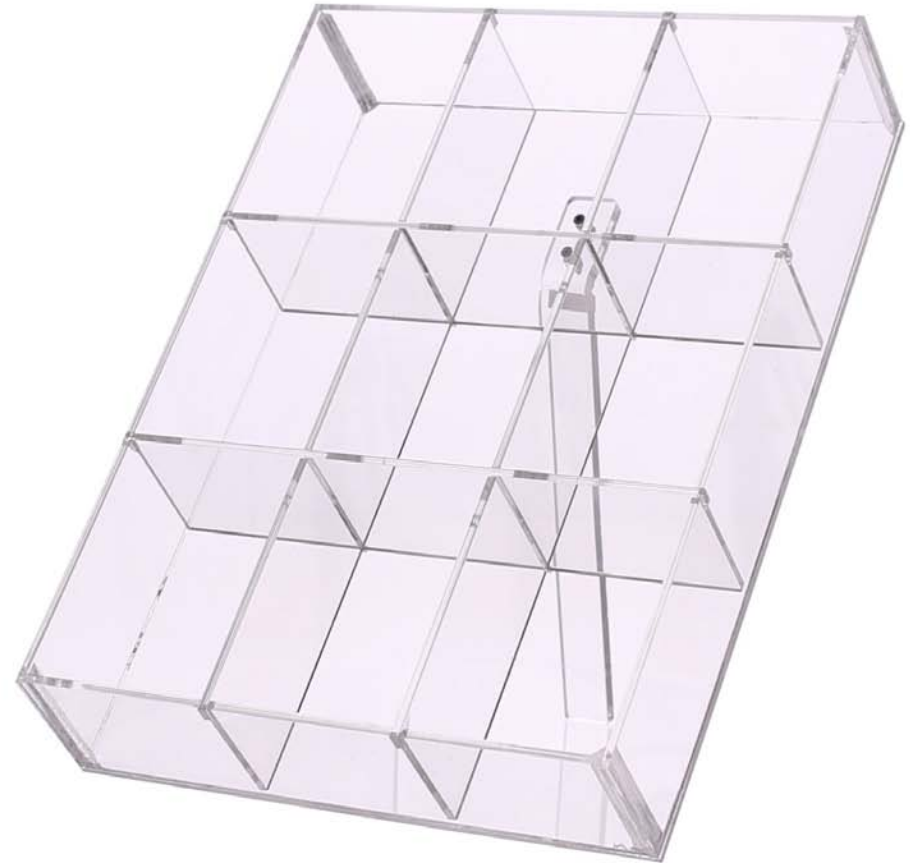

# UNIVERSAL DISPLAYS

**EV-GM-9**

€ 100 excl. VAT

height 8 cm  
width 36 cm  
length 45 cm  
height stand 30 cm

quality acryl  
color transparent

DISPLAY FOR TIES, BELTS,...

**EV-GM-16**

€ 90 excl. VAT

height 8 cm  
width: 40 cm  
length 46 cm

quality acryl  
color transparent

flat or standing position

DISPLAY FOR TIES, BELTS,...

**NE-40222**

€ 2,95 excl. VAT

height 5,3 cm

quality acryl  
color transparent

height 12 cm

quality acryl  
color transparent

DISPLAY FOR CELLPHONES, CD,...

**NE-36766\_B**

€ 4,45 excl. VAT

height 9 cm  
width 15 cm  
length 21 cm

quality acryl  
color transparent

DISPLAY FOR BOOKS, PAPERS,...

quality brushed steel (base)  
color white high gloss

**ES-101L**

€ 79,80 excl. VAT

height 48 cm  
base 20 x 10 cm

quality brushed steel (base)  
color white high gloss

**ATO101**

**€ 26,95 excl. VAT**

height 48-85 cm  
base 13 x 13 cm