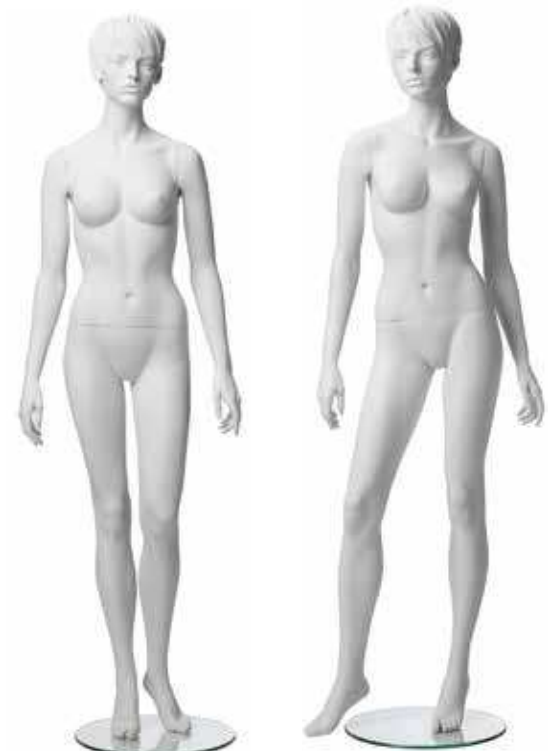

MANNEQUINS ADRIANA

Pos. 1

Pos. 2

WADENSTANDDORN separat erhältlich
calf fitting need to be ordered separately

110 4360 0650 5009

GRÖSSEN | MEASUREMENTS

Positionen poses	6
Höhe height	183 cm
Höhe sitzend height sitting	130 cm
Podesthöhe pedestal height	45 cm
Höhe kopflos height headless	162,5 cm
Brust chest	84 cm
Taille waist	61 cm
Hüfte hip	88 cm
Kragen collar	30 cm
Konfektionsgröße clothes size	36-38
Schuhgröße shoe size	38-39 5
Absatzhöhe heel height	8 cm
Farben colours	weiß white (104) NH (051)

Naturalistisch mit skulpturierten Haaren oder Kopf für Perücke. Außerdem in weiß, kopflos oder mit skulpturierten Haaren erhältlich. Alle Figuren inklusive Sicherheits-Glasstandplatte, Fußdorn und Aufnahme für Wadenstanddorn. Perücke und Wadenstanddorn bitte separat bestellen.