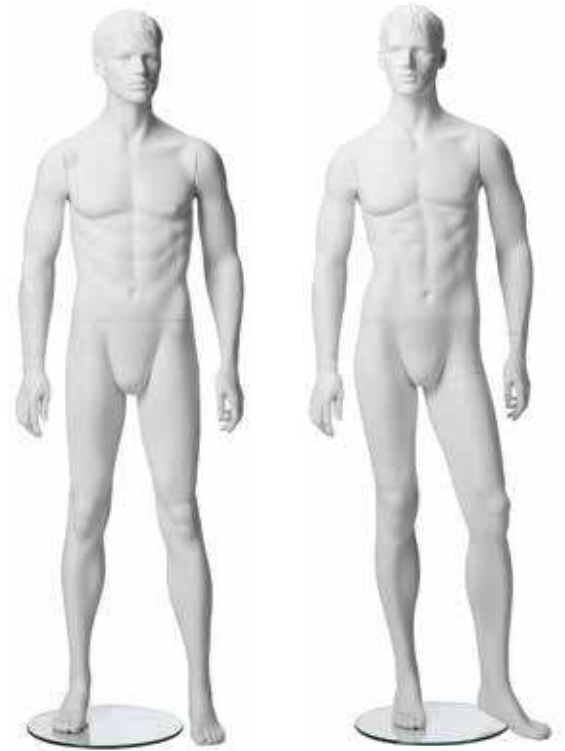

PRICES COLLECTION ADRIANA

SCULPTURED HAIR WITH MAKE-UP : € 419

HEAD FOR WIG WITH MAKE-UP : € 419

SCULPTURED HAIR WITHOUT MAKE-UP : € 389

HEADLESS WHITE : € 379

MANNEQUINS MARVIN

Pos. 1

Pos. 2

WADENSTANDDORN separat erhältlich
calf fitting need to be ordered separately

110 4360 0650 5009

GRÖSSEN | MEASUREMENTS

Positionen poses	6
Höhe height	188 cm
Höhe sitzend height sitting	136 cm
Podesthöhe pedestal height	45 cm
Höhe kopflos height headless	167 cm
Brust chest	94 cm
Taille waist	76 cm
Hüfte hip	95 cm
Kragen collar	37 cm
Konfektionsgröße clothes size	48 - 50
Schuhgröße shoe size	42 - 43
Absatzhöhe heel height	2 - 3 cm
Farben colours	weiß white (104) NM (053)